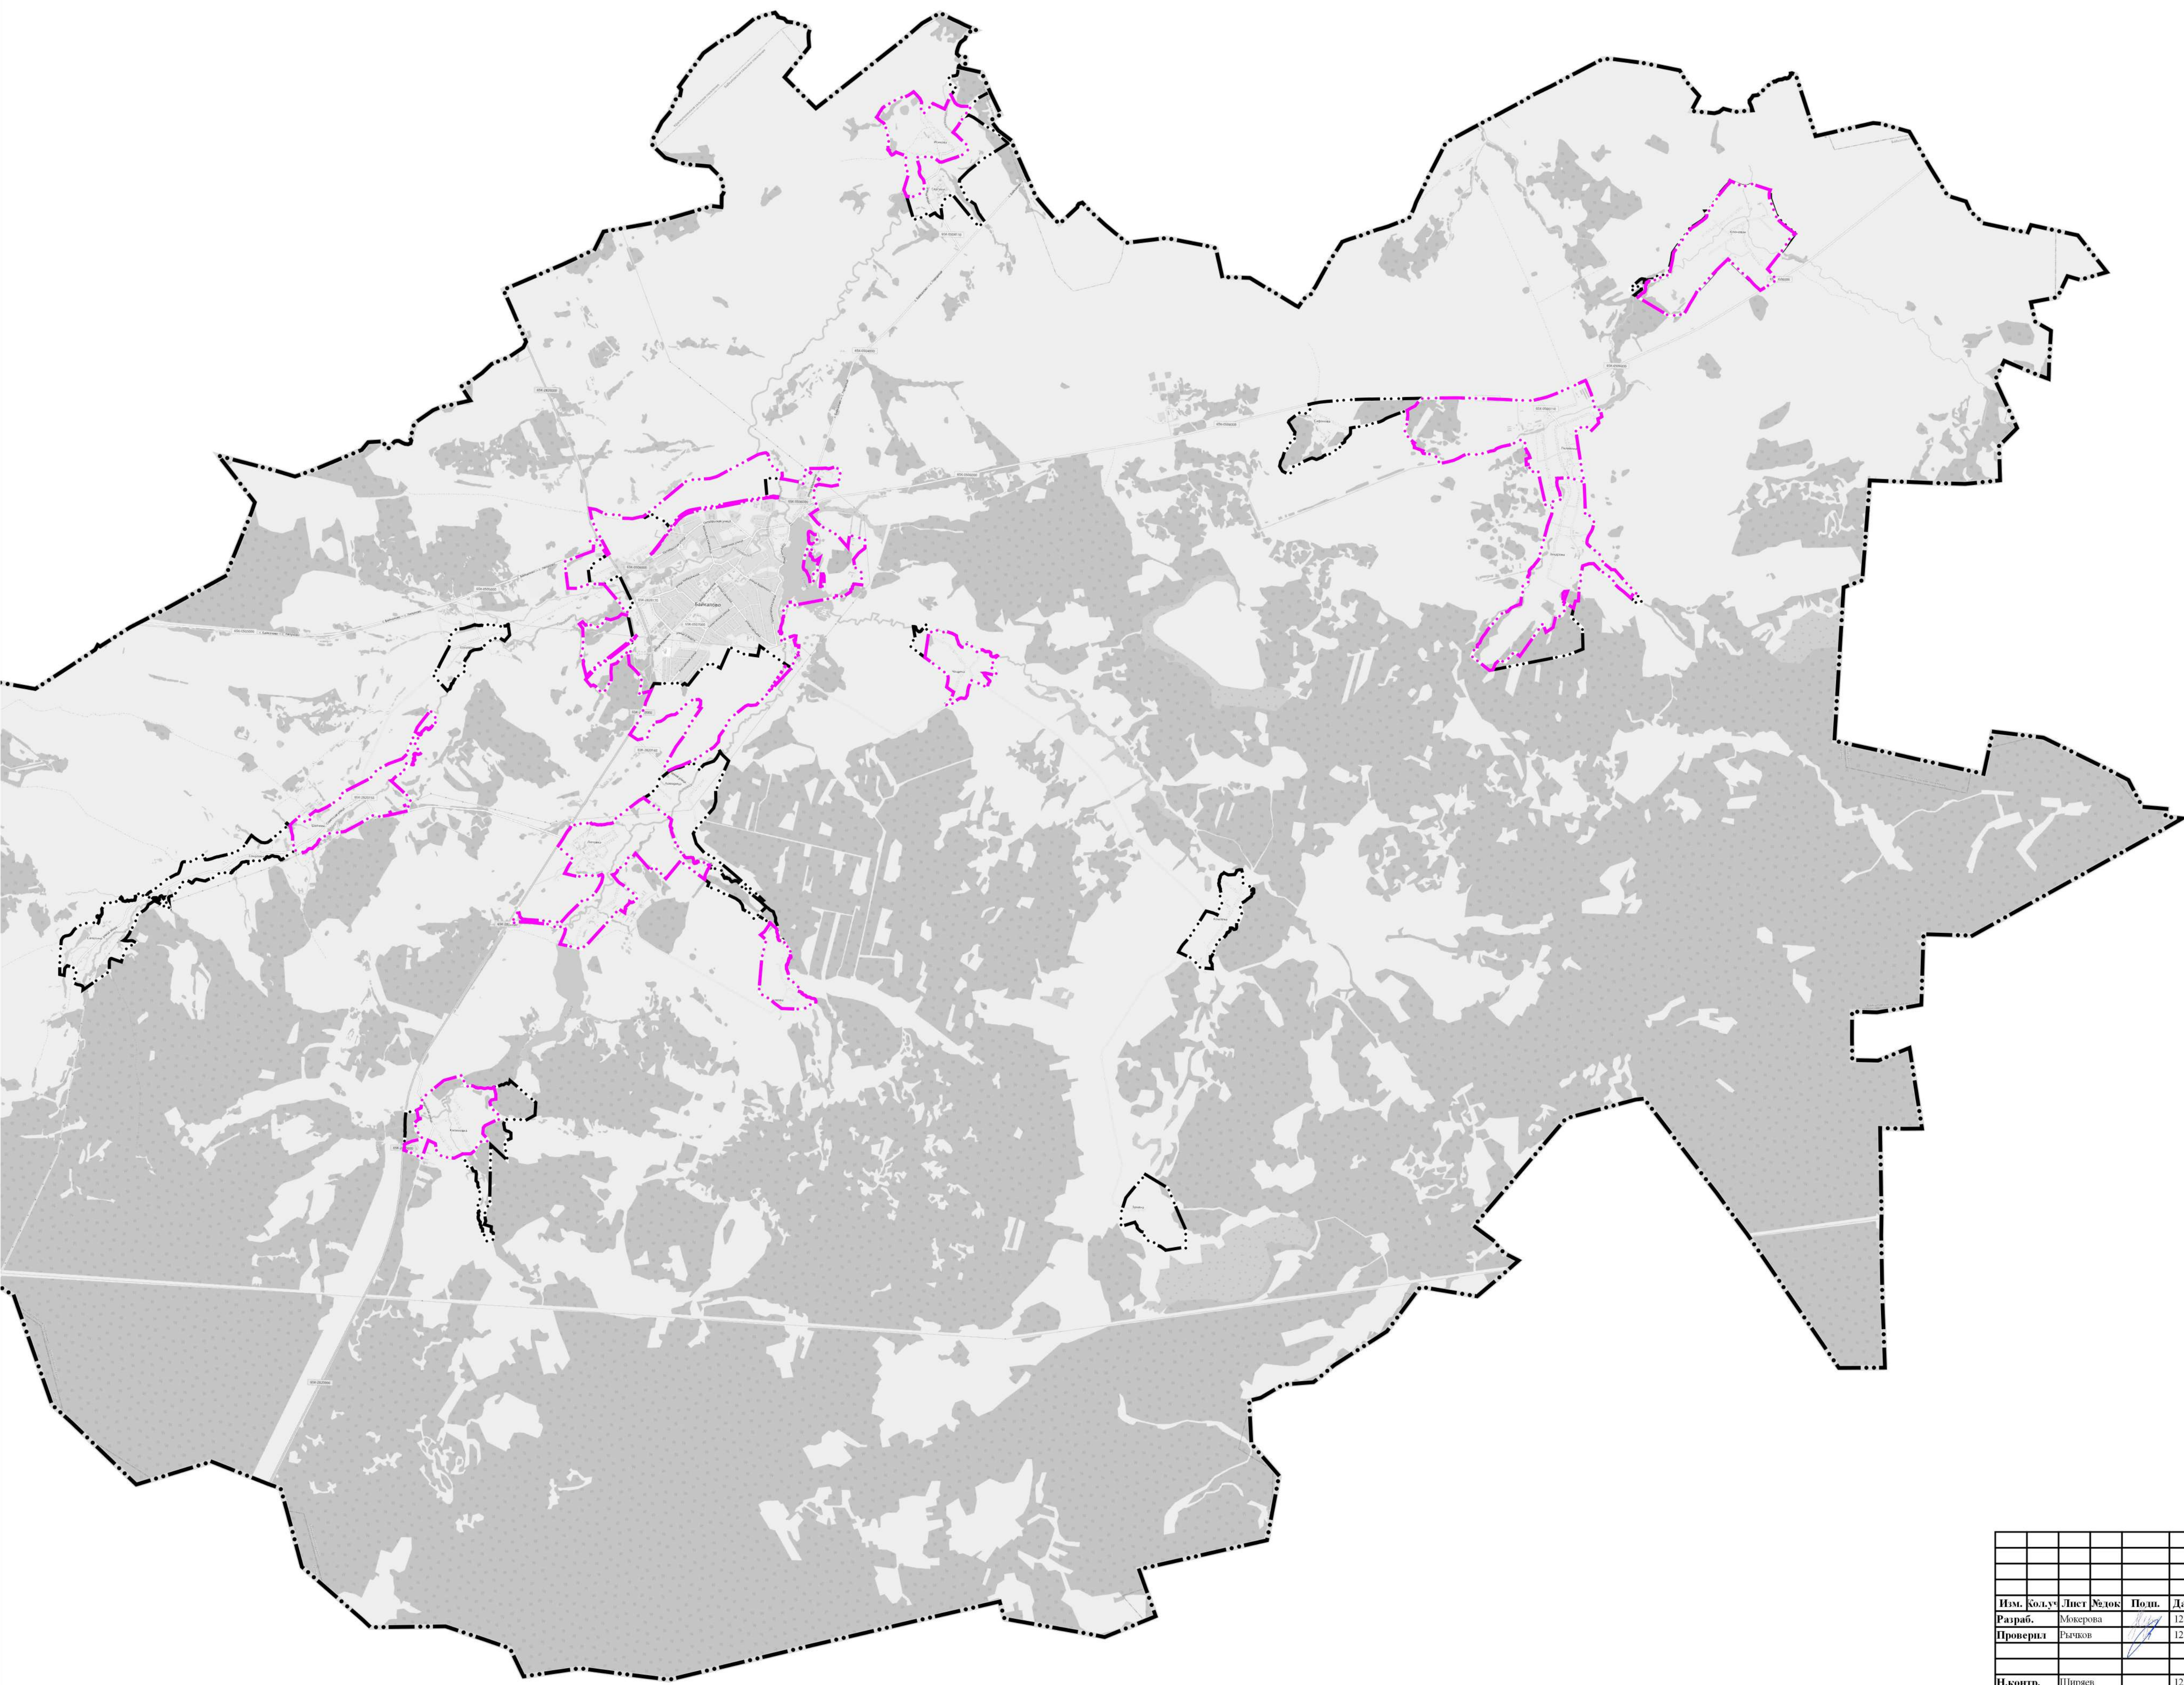

ГЕНЕРАЛЬНЫЙ ПЛАН БАЙКАЛОВСКОГО СЕЛЬСКОГО ПОСЕЛЕНИЯ  
 КАРТА ГРАНИЦ НАСЕЛЕННЫХ ПУНКТОВ  
 МАСШТАБ 1:50000

						№605/2021 от 20.04.2021г.			
						Байкаловское сельское поселение			
Изм.	Кол.ч.	Лист	№ док.	Подп.	Дата	Генеральный план Карта границ населенных пунктов	Стадия	Лист	Листов
Разраб.		Мокерова			12.21		ГП	2	2
Проверил		Рычков			12.21	Масштаб 1:50000	ООО "Кадастровый Центр"		
Н.контр.		Ширяев			12.21				
Директор		Рычков			12.21				