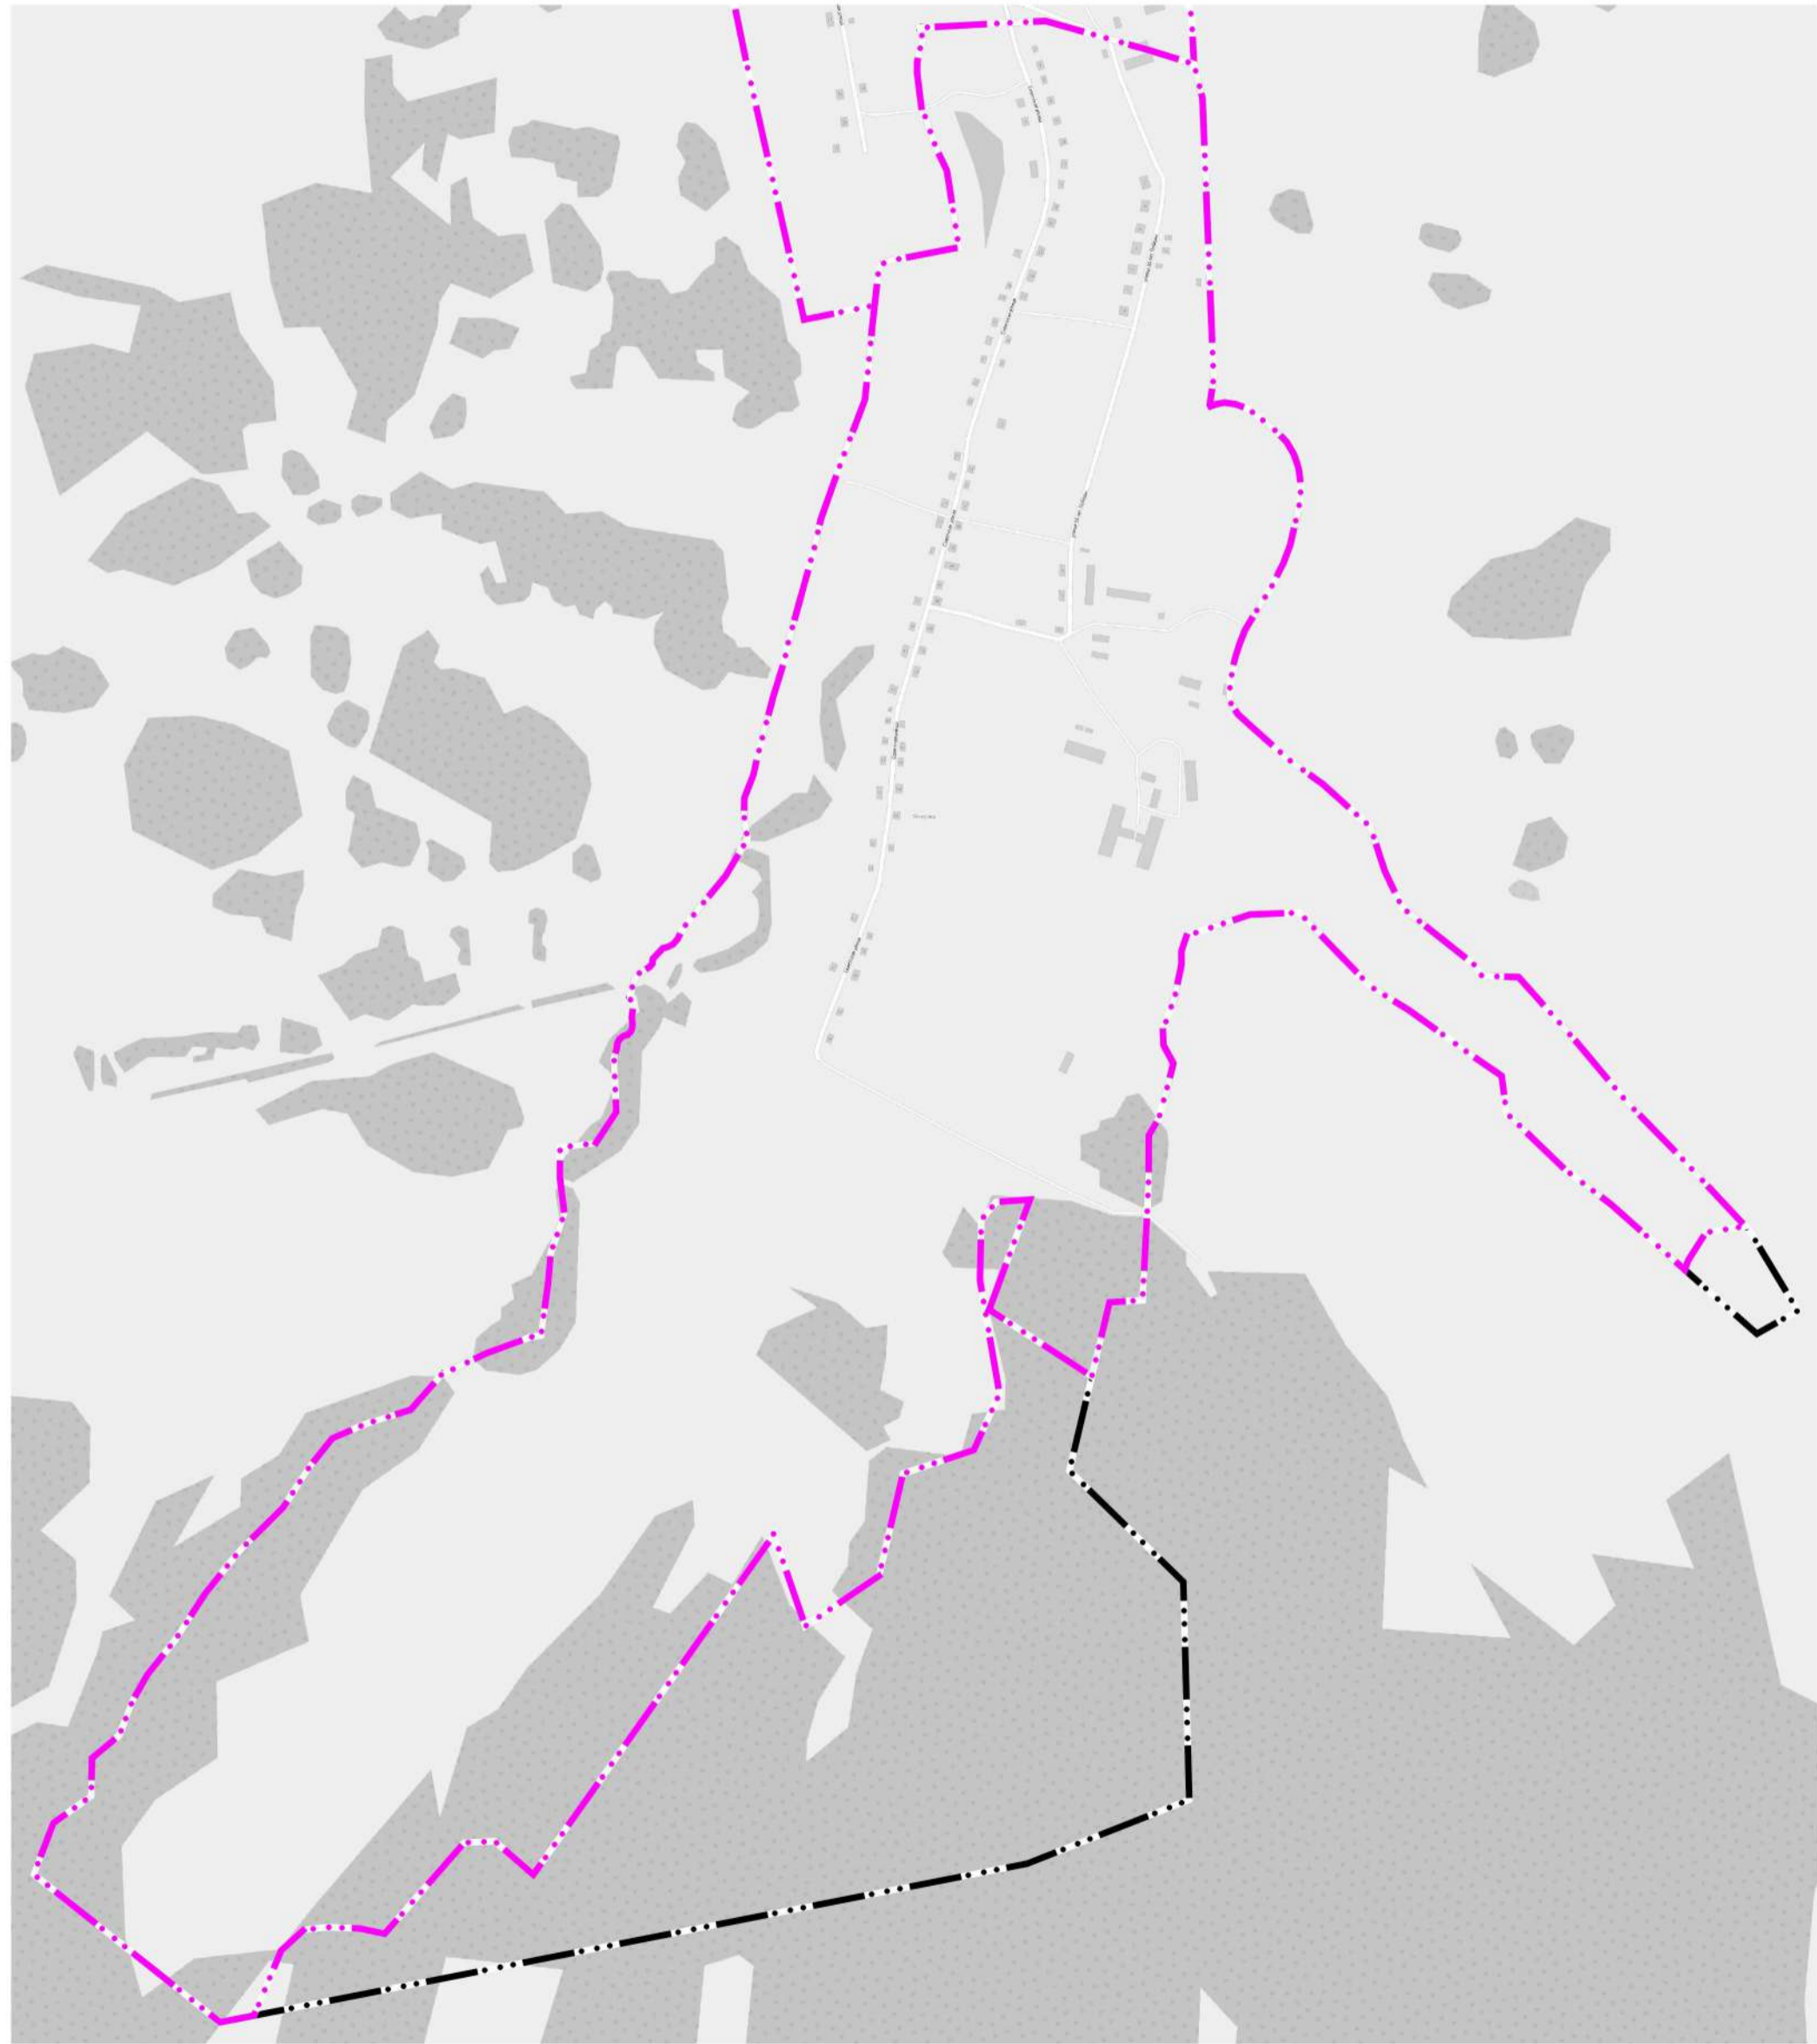

ГЕНЕРАЛЬНЫЙ ПЛАН БАЙКАЛОВСКОГО СЕЛЬСКОГО ПОСЕЛЕНИЯ
 КАРТА ГРАНИЦ НАСЕЛЕННЫХ ПУНКТОВ
 ДЕРЕВНЯ ЗАХАРОВА
 МАСШТАБ 1:10000

УСЛОВНЫЕ ОБОЗНАЧЕНИЯ

- Границы субъектов РФ, МО, населенных пунктов
- Границы единиц административно-территориального деления Российской Федерации
-  Граница сельского поселения. Существующая
-  Граница населенного пункта. Планируемая
-  Граница населенного пункта. Существующая

						№05/2021 от 20.04.2021г.			
						Байкаловское сельское поселение			
Изм.	Кол.уч.	Лист	№ док.	Подп.	Дата	Генеральный план Карта границ населенных пунктов	Стадия	Лист	Листов
Разраб.		Мокерова			12.21		ГП	1	1
Проверил		Рычков			12.21				
Н.контр.		Ширяев			12.21	Деревня Захарова Масштаб 1:10000	ООО "Кадастровый Центр"		
Директор		Рычков			12.21				