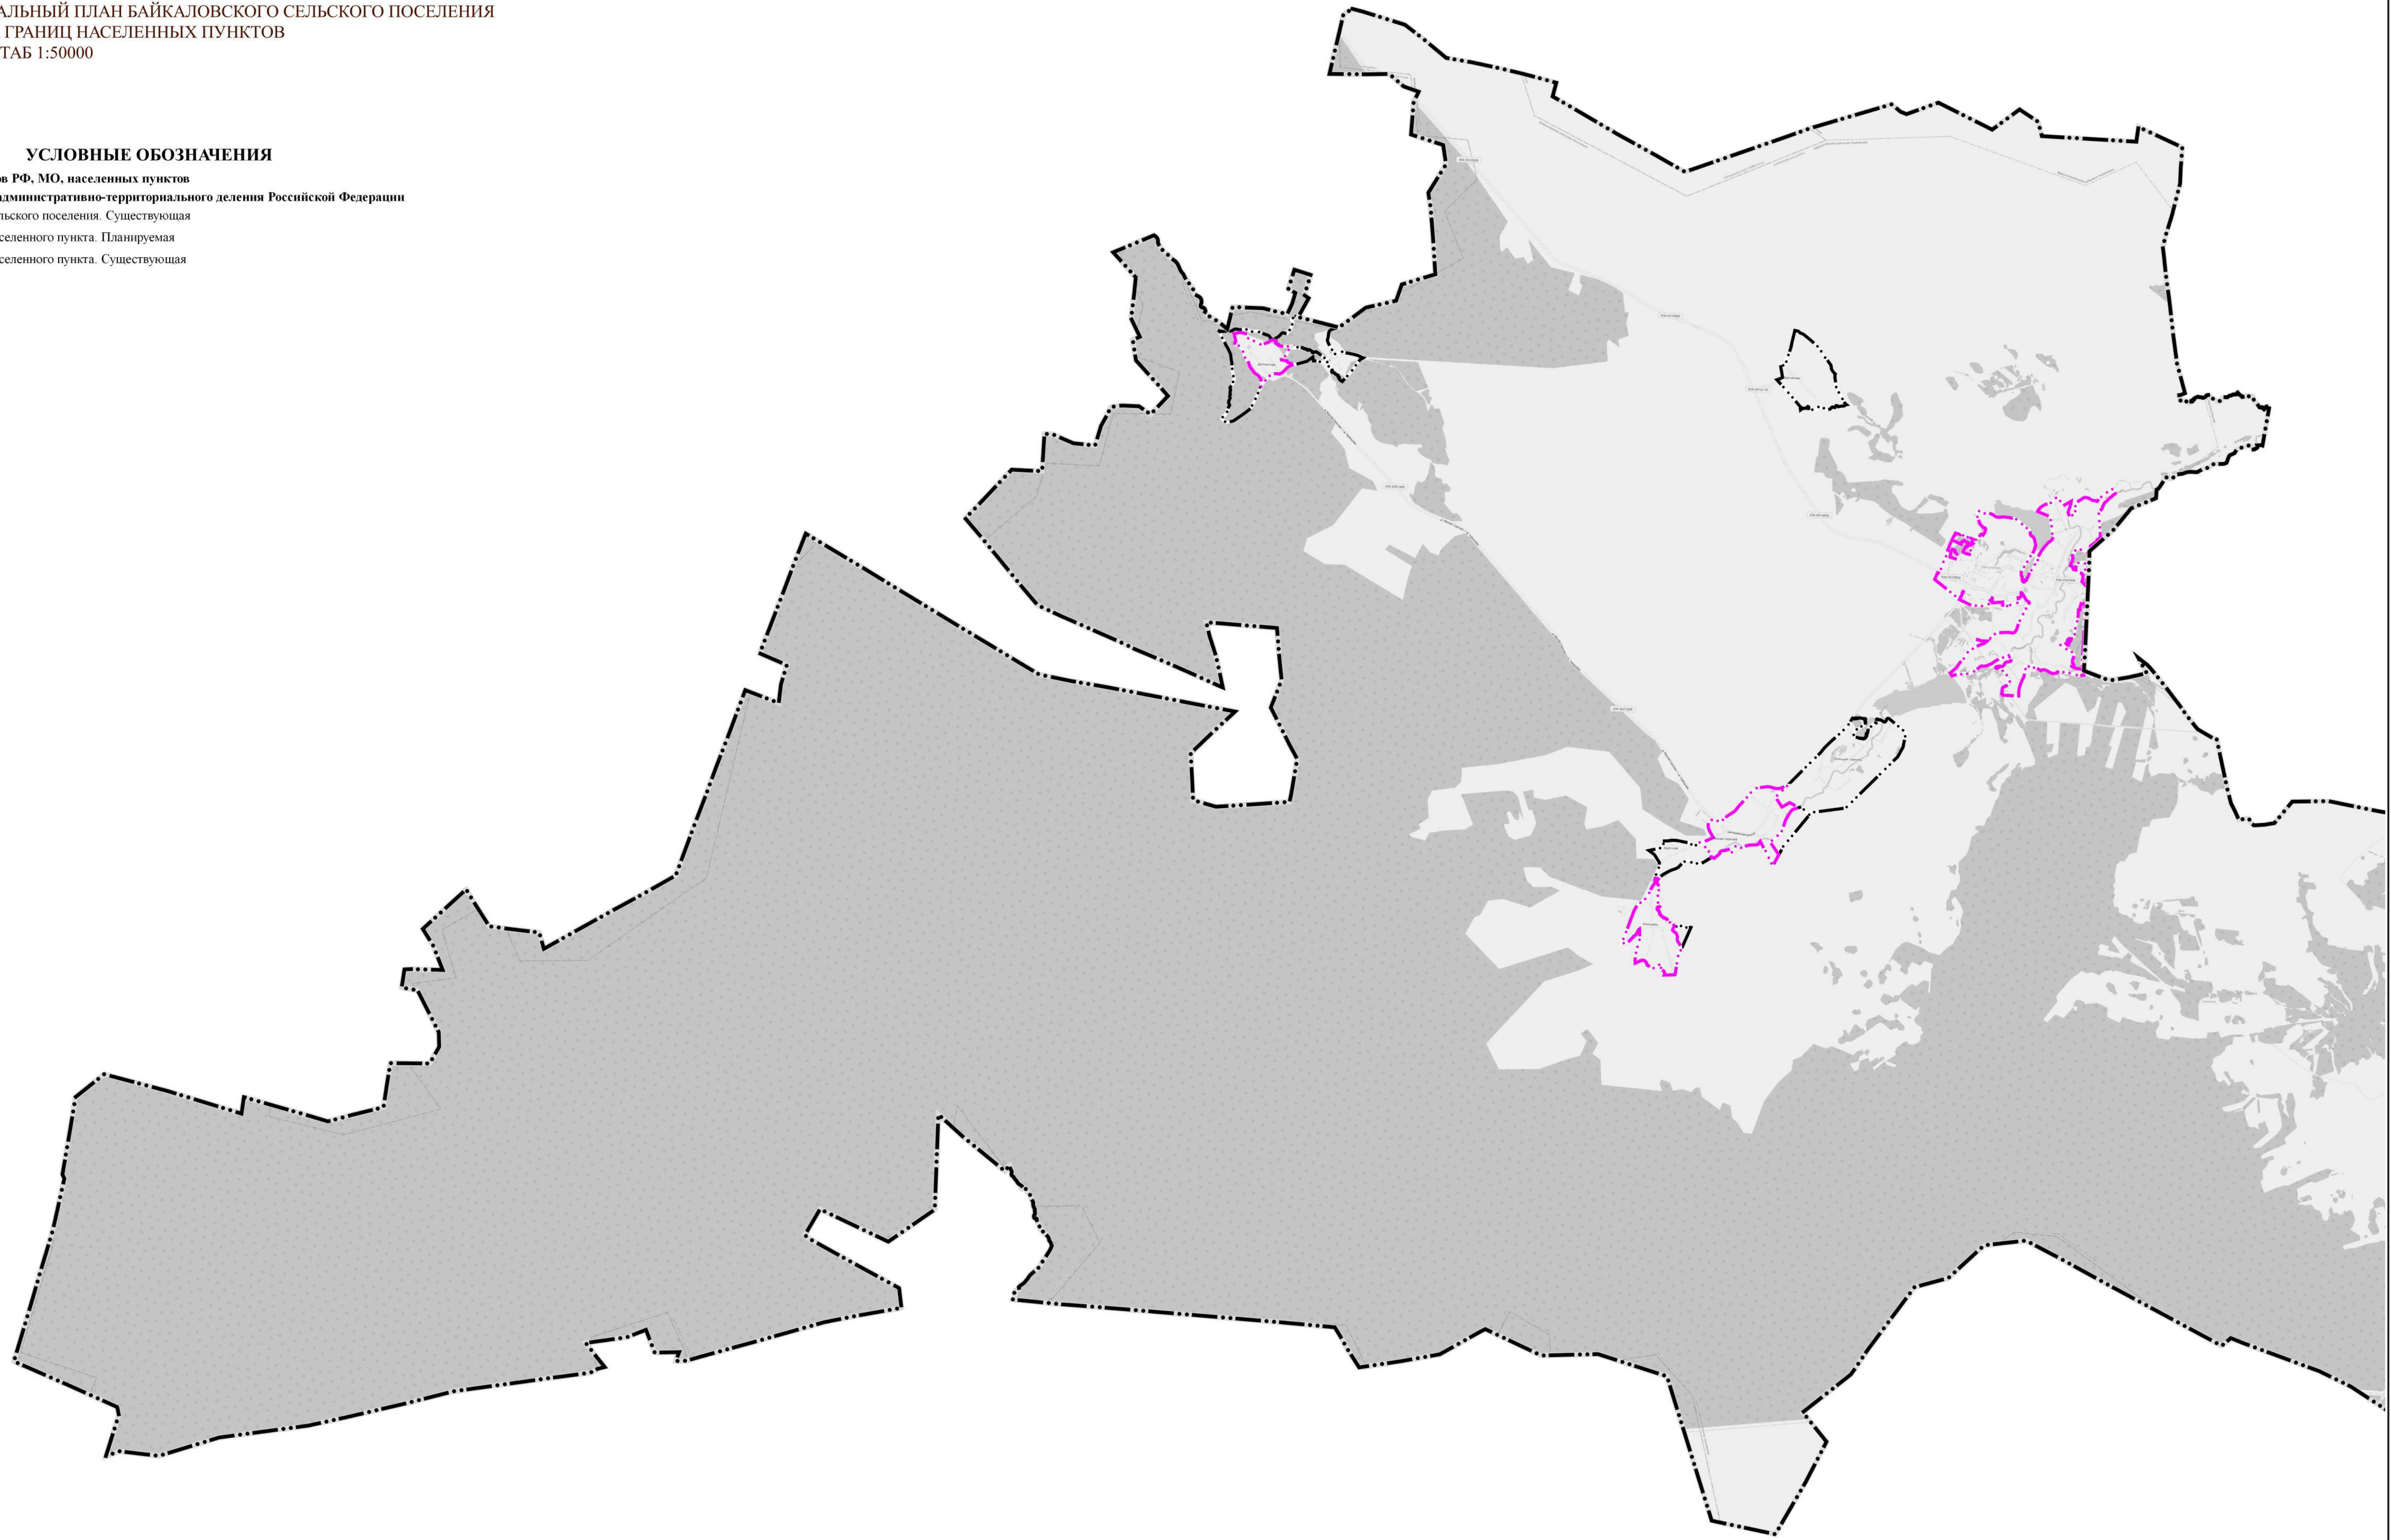

УСЛОВНЫЕ ОБОЗНАЧЕНИЯ

- Границы субъектов РФ, МО, населенных пунктов
Границы единиц административно-территориального деления Российской Федерации
-  Граница сельского поселения. Существующая
 -  Граница населенного пункта. Планируемая
 -  Граница населенного пункта. Существующая

						№605/2021 от 20.04.2021г.			
						Байкаловское сельское поселение			
Изм.	Кол.ч.	Лист	№ док.	Подп.	Дата	Генеральный план Карта границ населенных пунктов	Стадия	Лист	Листов
Разраб.		Мокерова			12.21		ТП	1	2
Проверил		Рычков			12.21				
И.контр.		Ширяев			12.21	Масштаб 1:50000	ООО "Кадестровый Центр"		
Директор		Рычков			12.21				