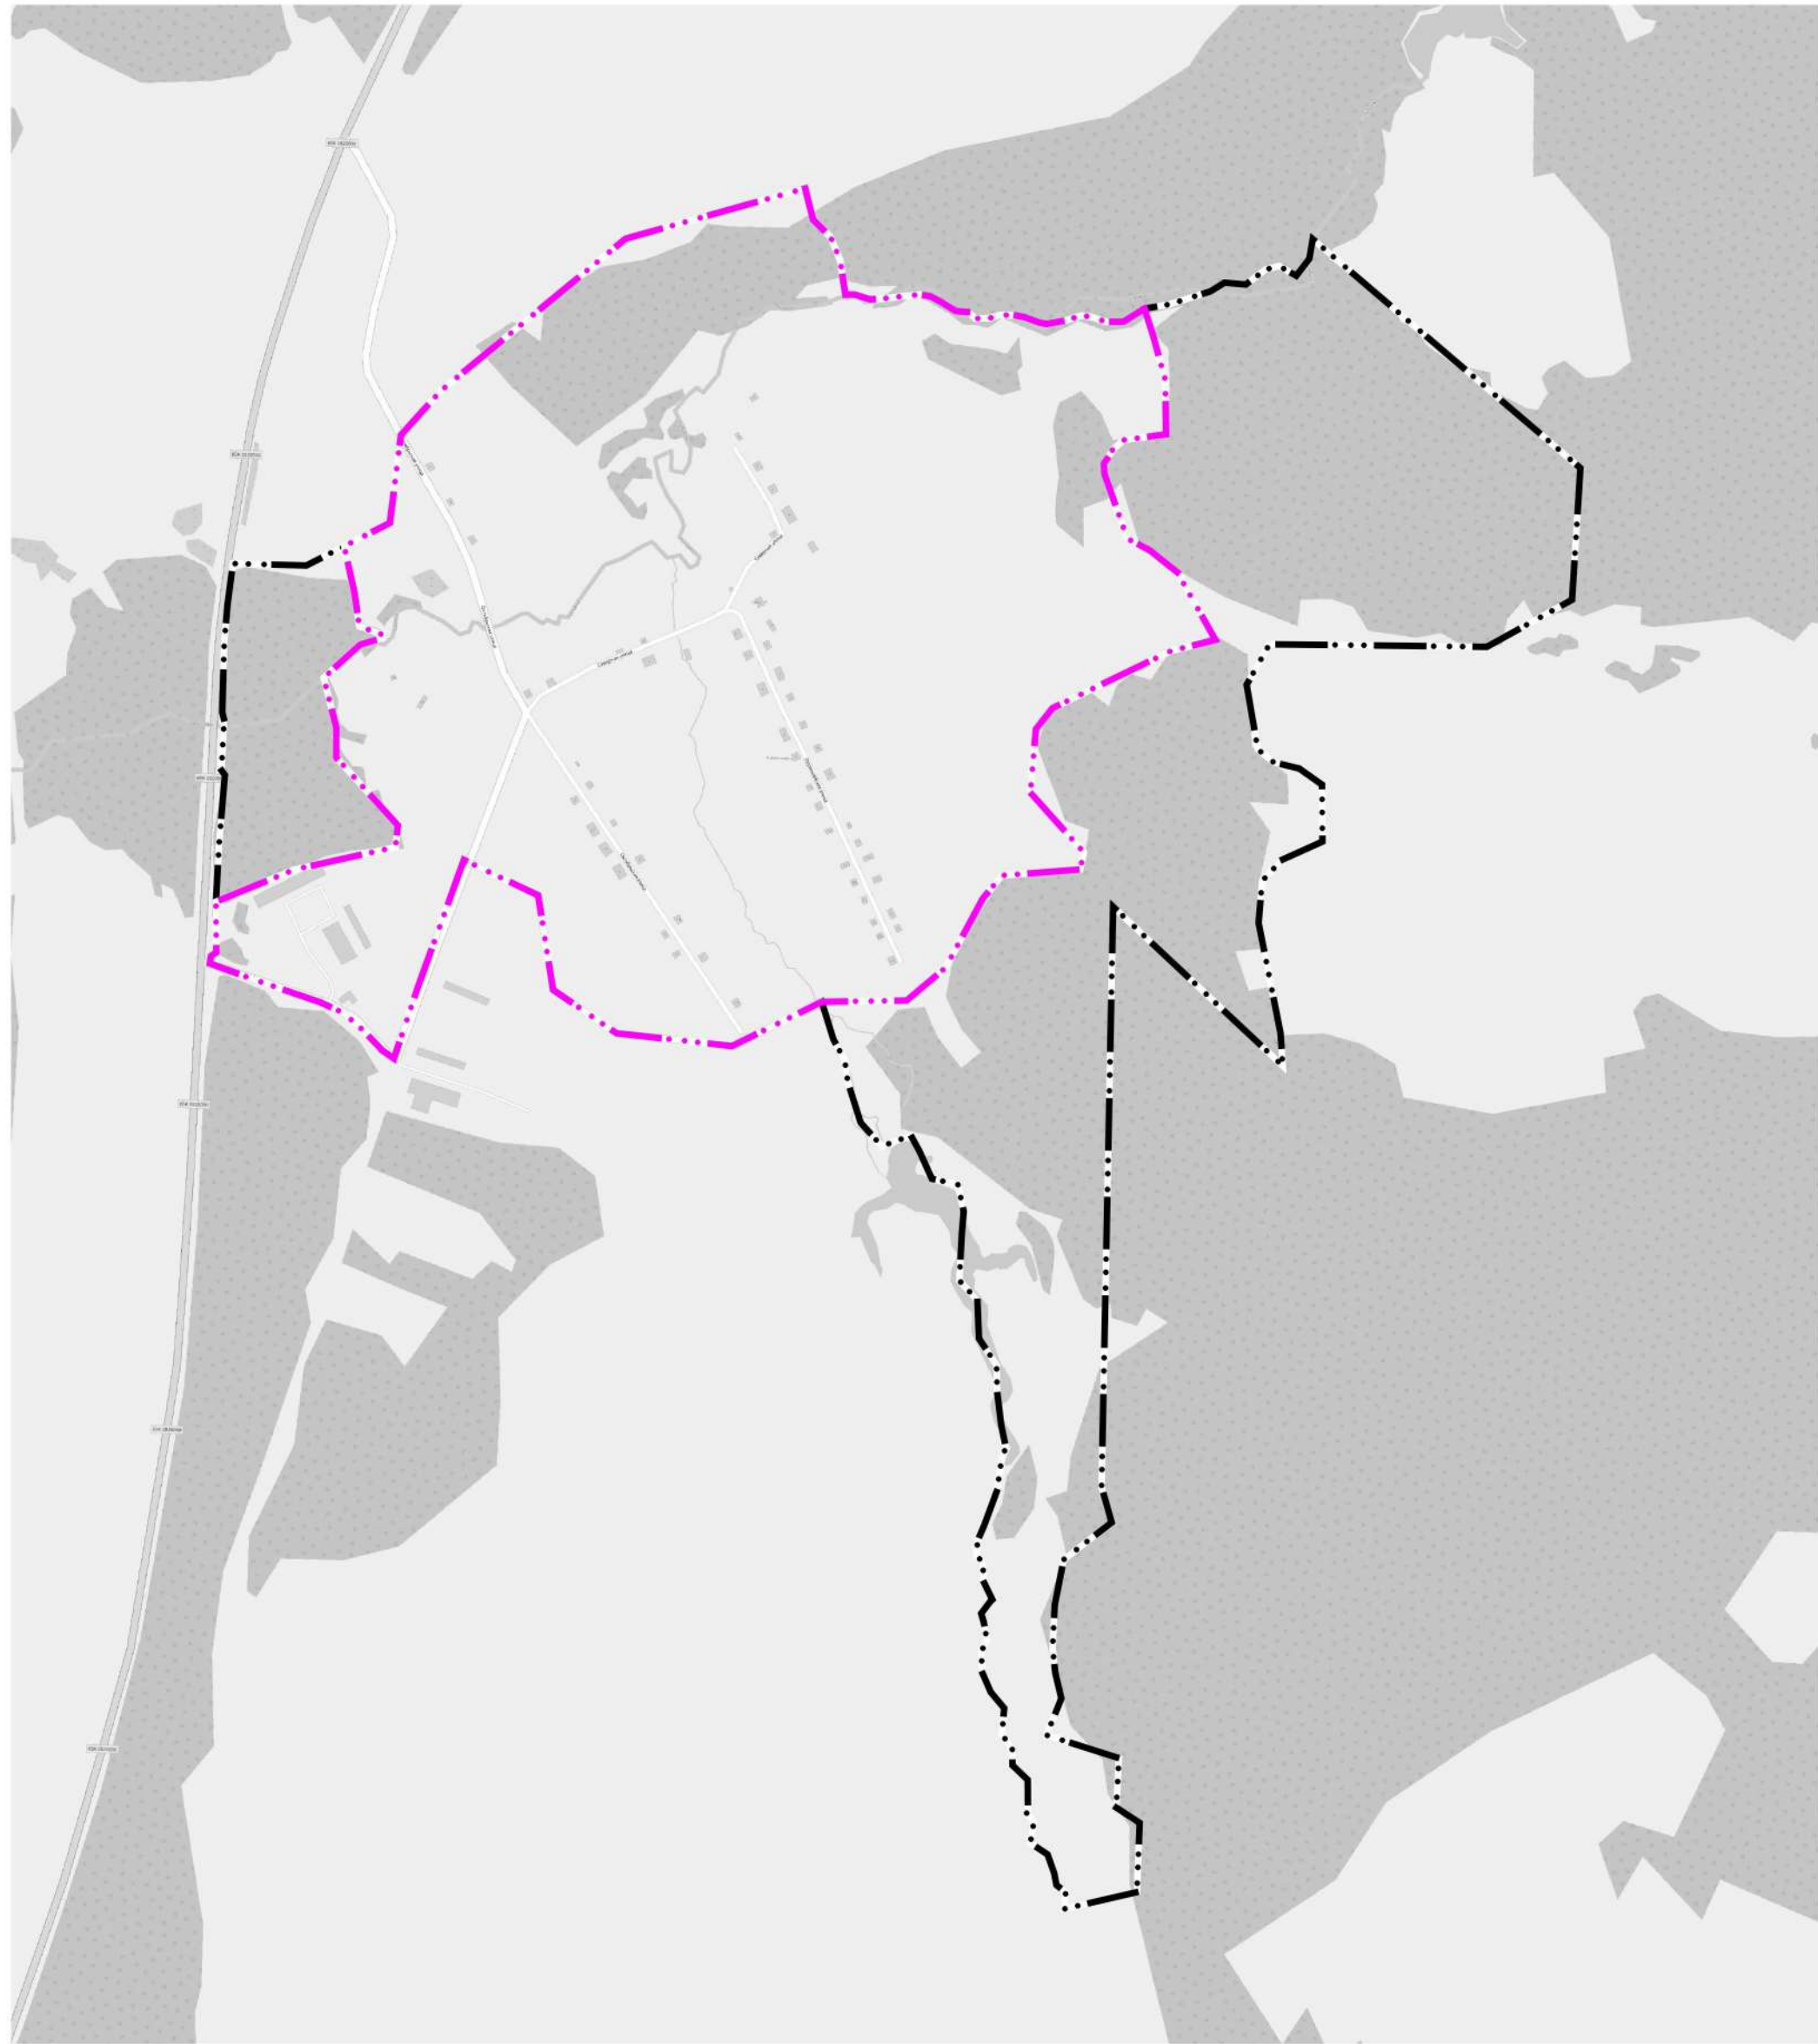

ГЕНЕРАЛЬНЫЙ ПЛАН БАЙКАЛОВСКОГО СЕЛЬСКОГО ПОСЕЛЕНИЯ  
 КАРТА ГРАНИЦ НАСЕЛЕННЫХ ПУНКТОВ  
 ДЕРЕВНЯ КАЛИНОВКА  
 МАСШТАБ 1:10000

**УСЛОВНЫЕ ОБОЗНАЧЕНИЯ**

- Границы субъектов РФ, МО, населенных пунктов
- Границы единиц административно-территориального деления Российской Федерации
-  Граница сельского поселения. Существующая
-  Граница населенного пункта. Планируемая
-  Граница населенного пункта. Существующая

						№05/2021 от 20.04.2021г.			
						Байкаловское сельское поселение			
<b>Изм.</b>	<b>Кол.ч.</b>	<b>Лист</b>	<b>№ док.</b>	<b>Подп.</b>	<b>Дата</b>	Генеральный план Карта границ населенных пунктов	<b>Стадия</b>	<b>Лист</b>	<b>Листов</b>
Разраб.		Мокерова			12.21		ГП	1	1
Проверил		Рычков			12.21				
<b>Н.контр.</b>		Ширяев			12.21	Деревня Калиновка Масштаб 1:10000	ООО "Кадастровый Центр"		
Директор		Рычков			12.21				