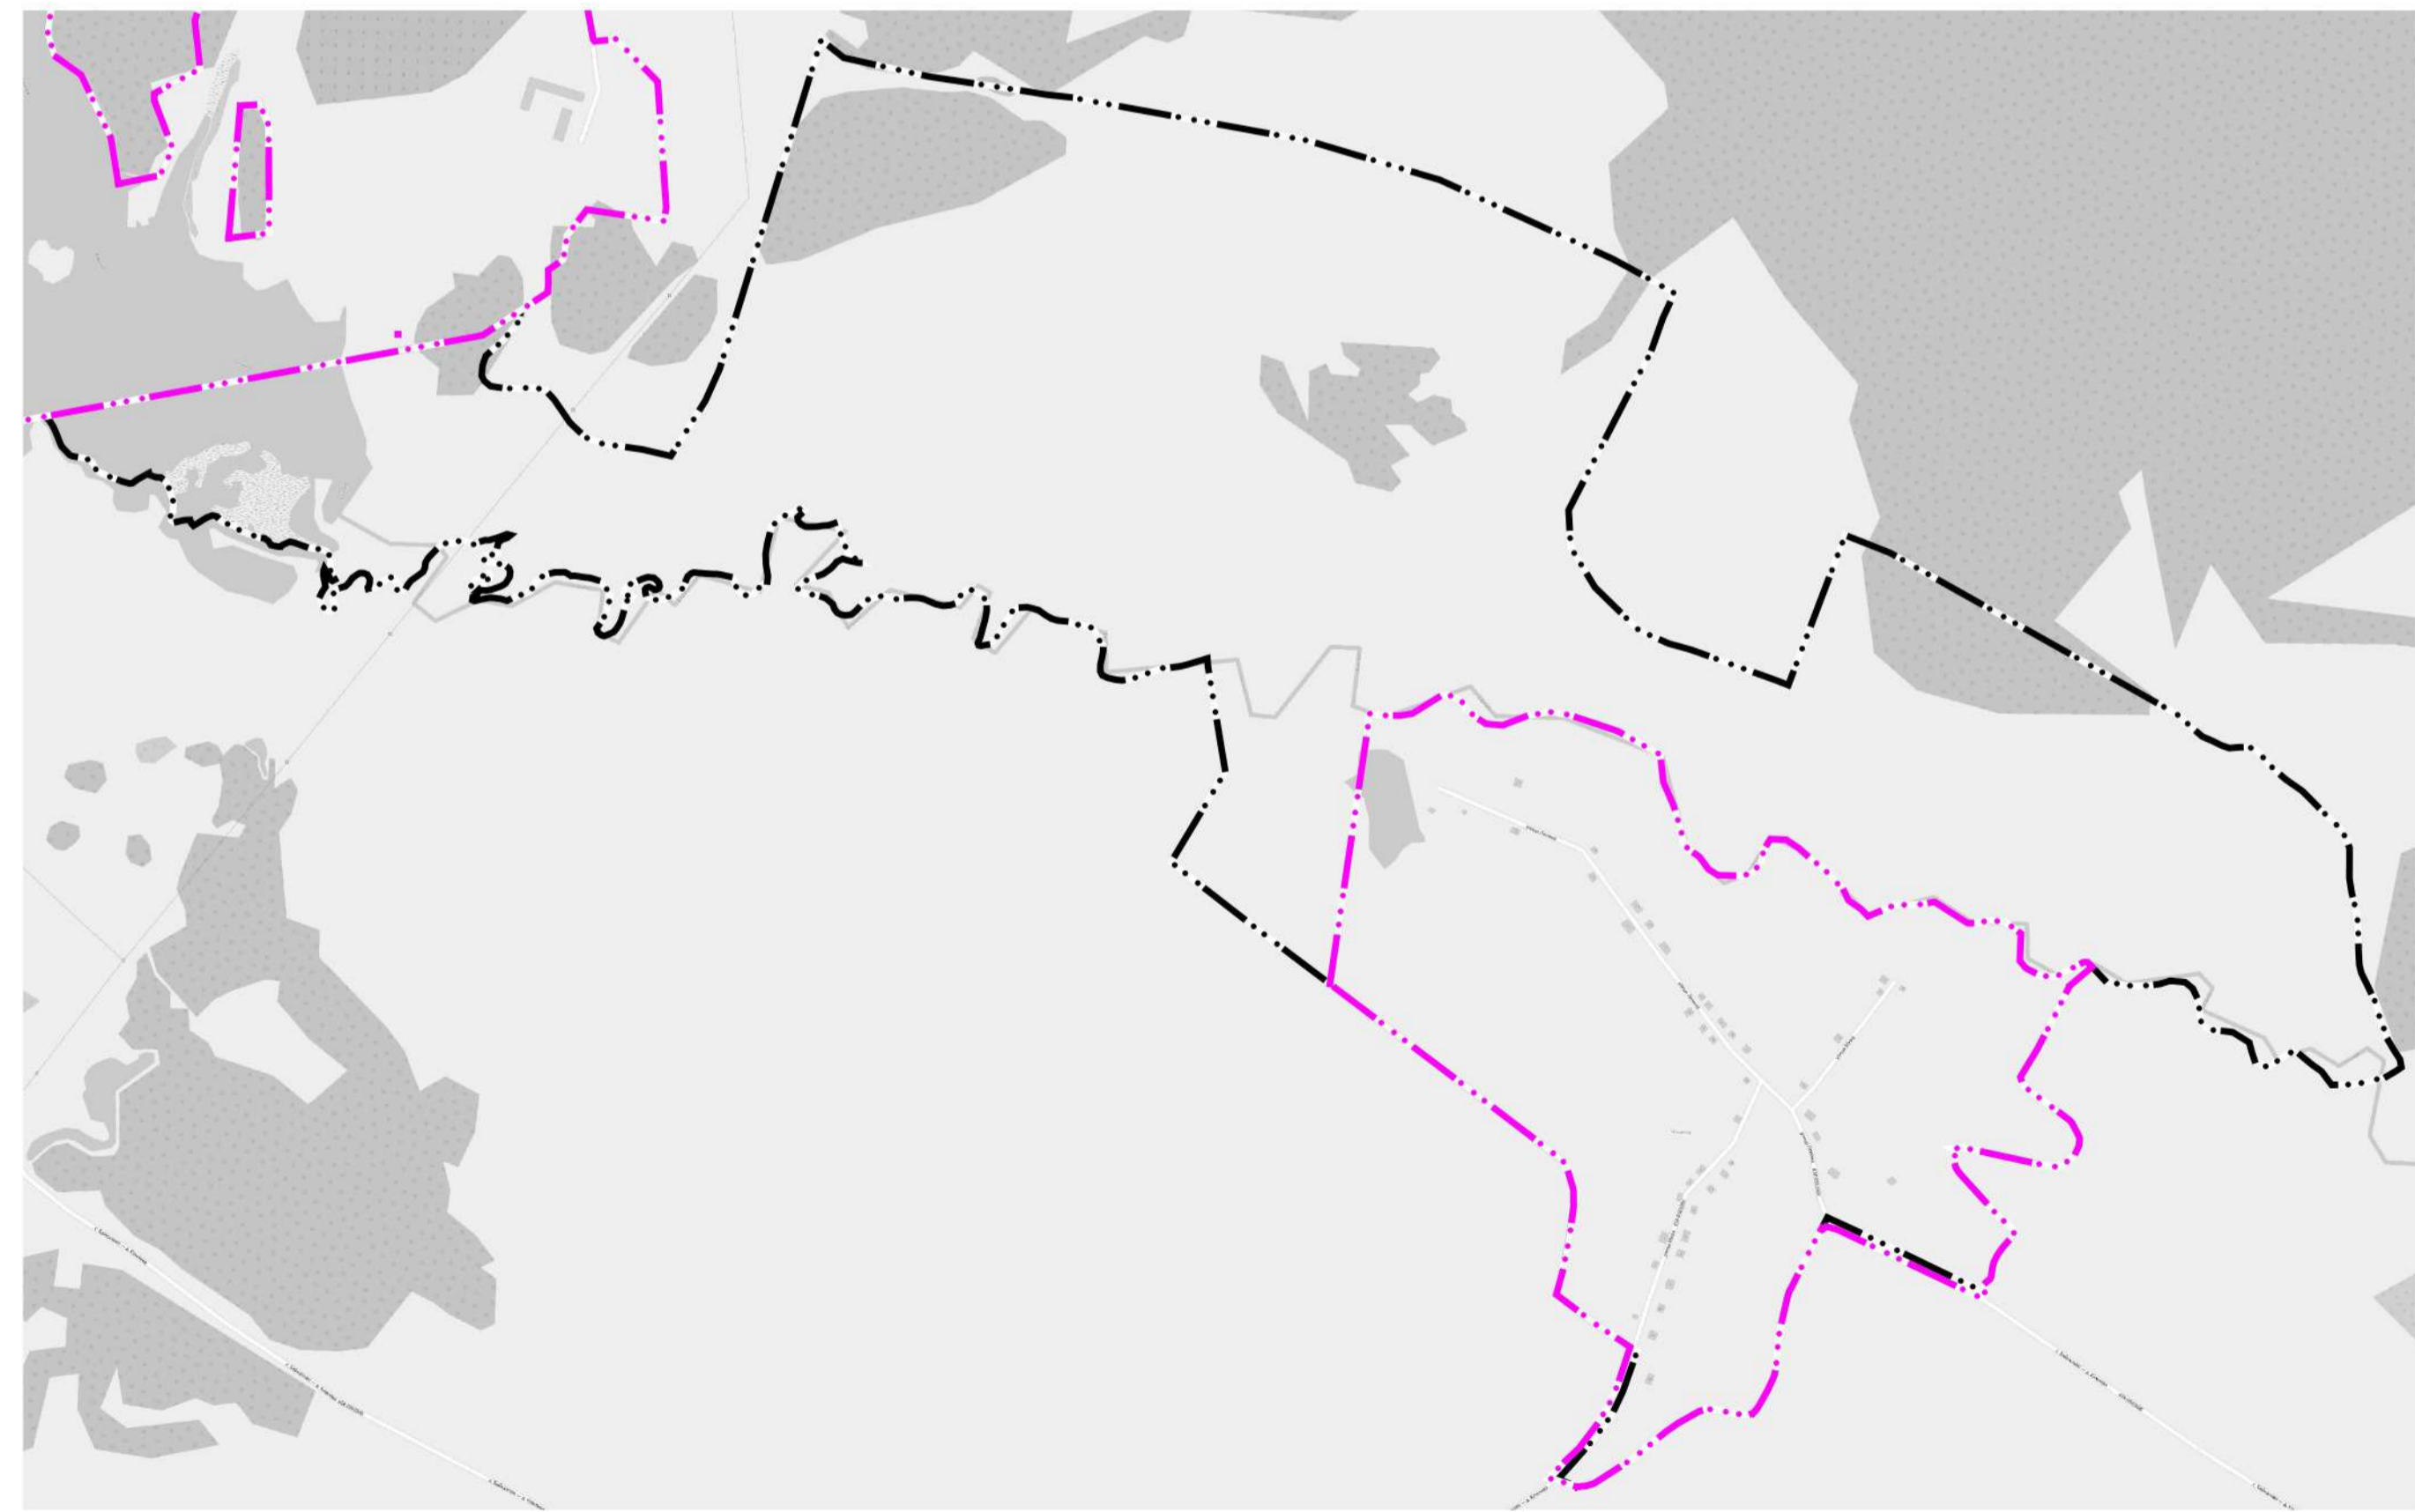

ГЕНЕРАЛЬНЫЙ ПЛАН БАЙКАЛОВСКОГО СЕЛЬСКОГО ПОСЕЛЕНИЯ
 КАРТА ГРАНИЦ НАСЕЛЕННЫХ ПУНКТОВ
 ДЕРЕВНЯ ЧАЩИНА
 МАСШТАБ 1:10000

УСЛОВНЫЕ ОБОЗНАЧЕНИЯ

- Границы субъектов РФ, МО, населенных пунктов
 Границы единиц административно-территориального деления Российской Федерации
 Граница сельского поселения. Существующая
 Граница населенного пункта. Планируемая
 Граница населенного пункта. Существующая

						№05/2021 от 20.04.2021г.			
						Байкаловское сельское поселение			
Изм.	Кол.ч.	Лист	№ док.	Подп.	Дата	Генеральный план Карта границ населенных пунктов	Стадия	Лист	Листов
Разраб.		Мокерова			12.21		ГП	1	1
Проверил		Рычков			12.21				
Н.контр.		Ширяев			12.21	Деревня Чащина Масштаб 1:10000	ООО "Кадастровый Центр"		
Директор		Рычков			12.21				