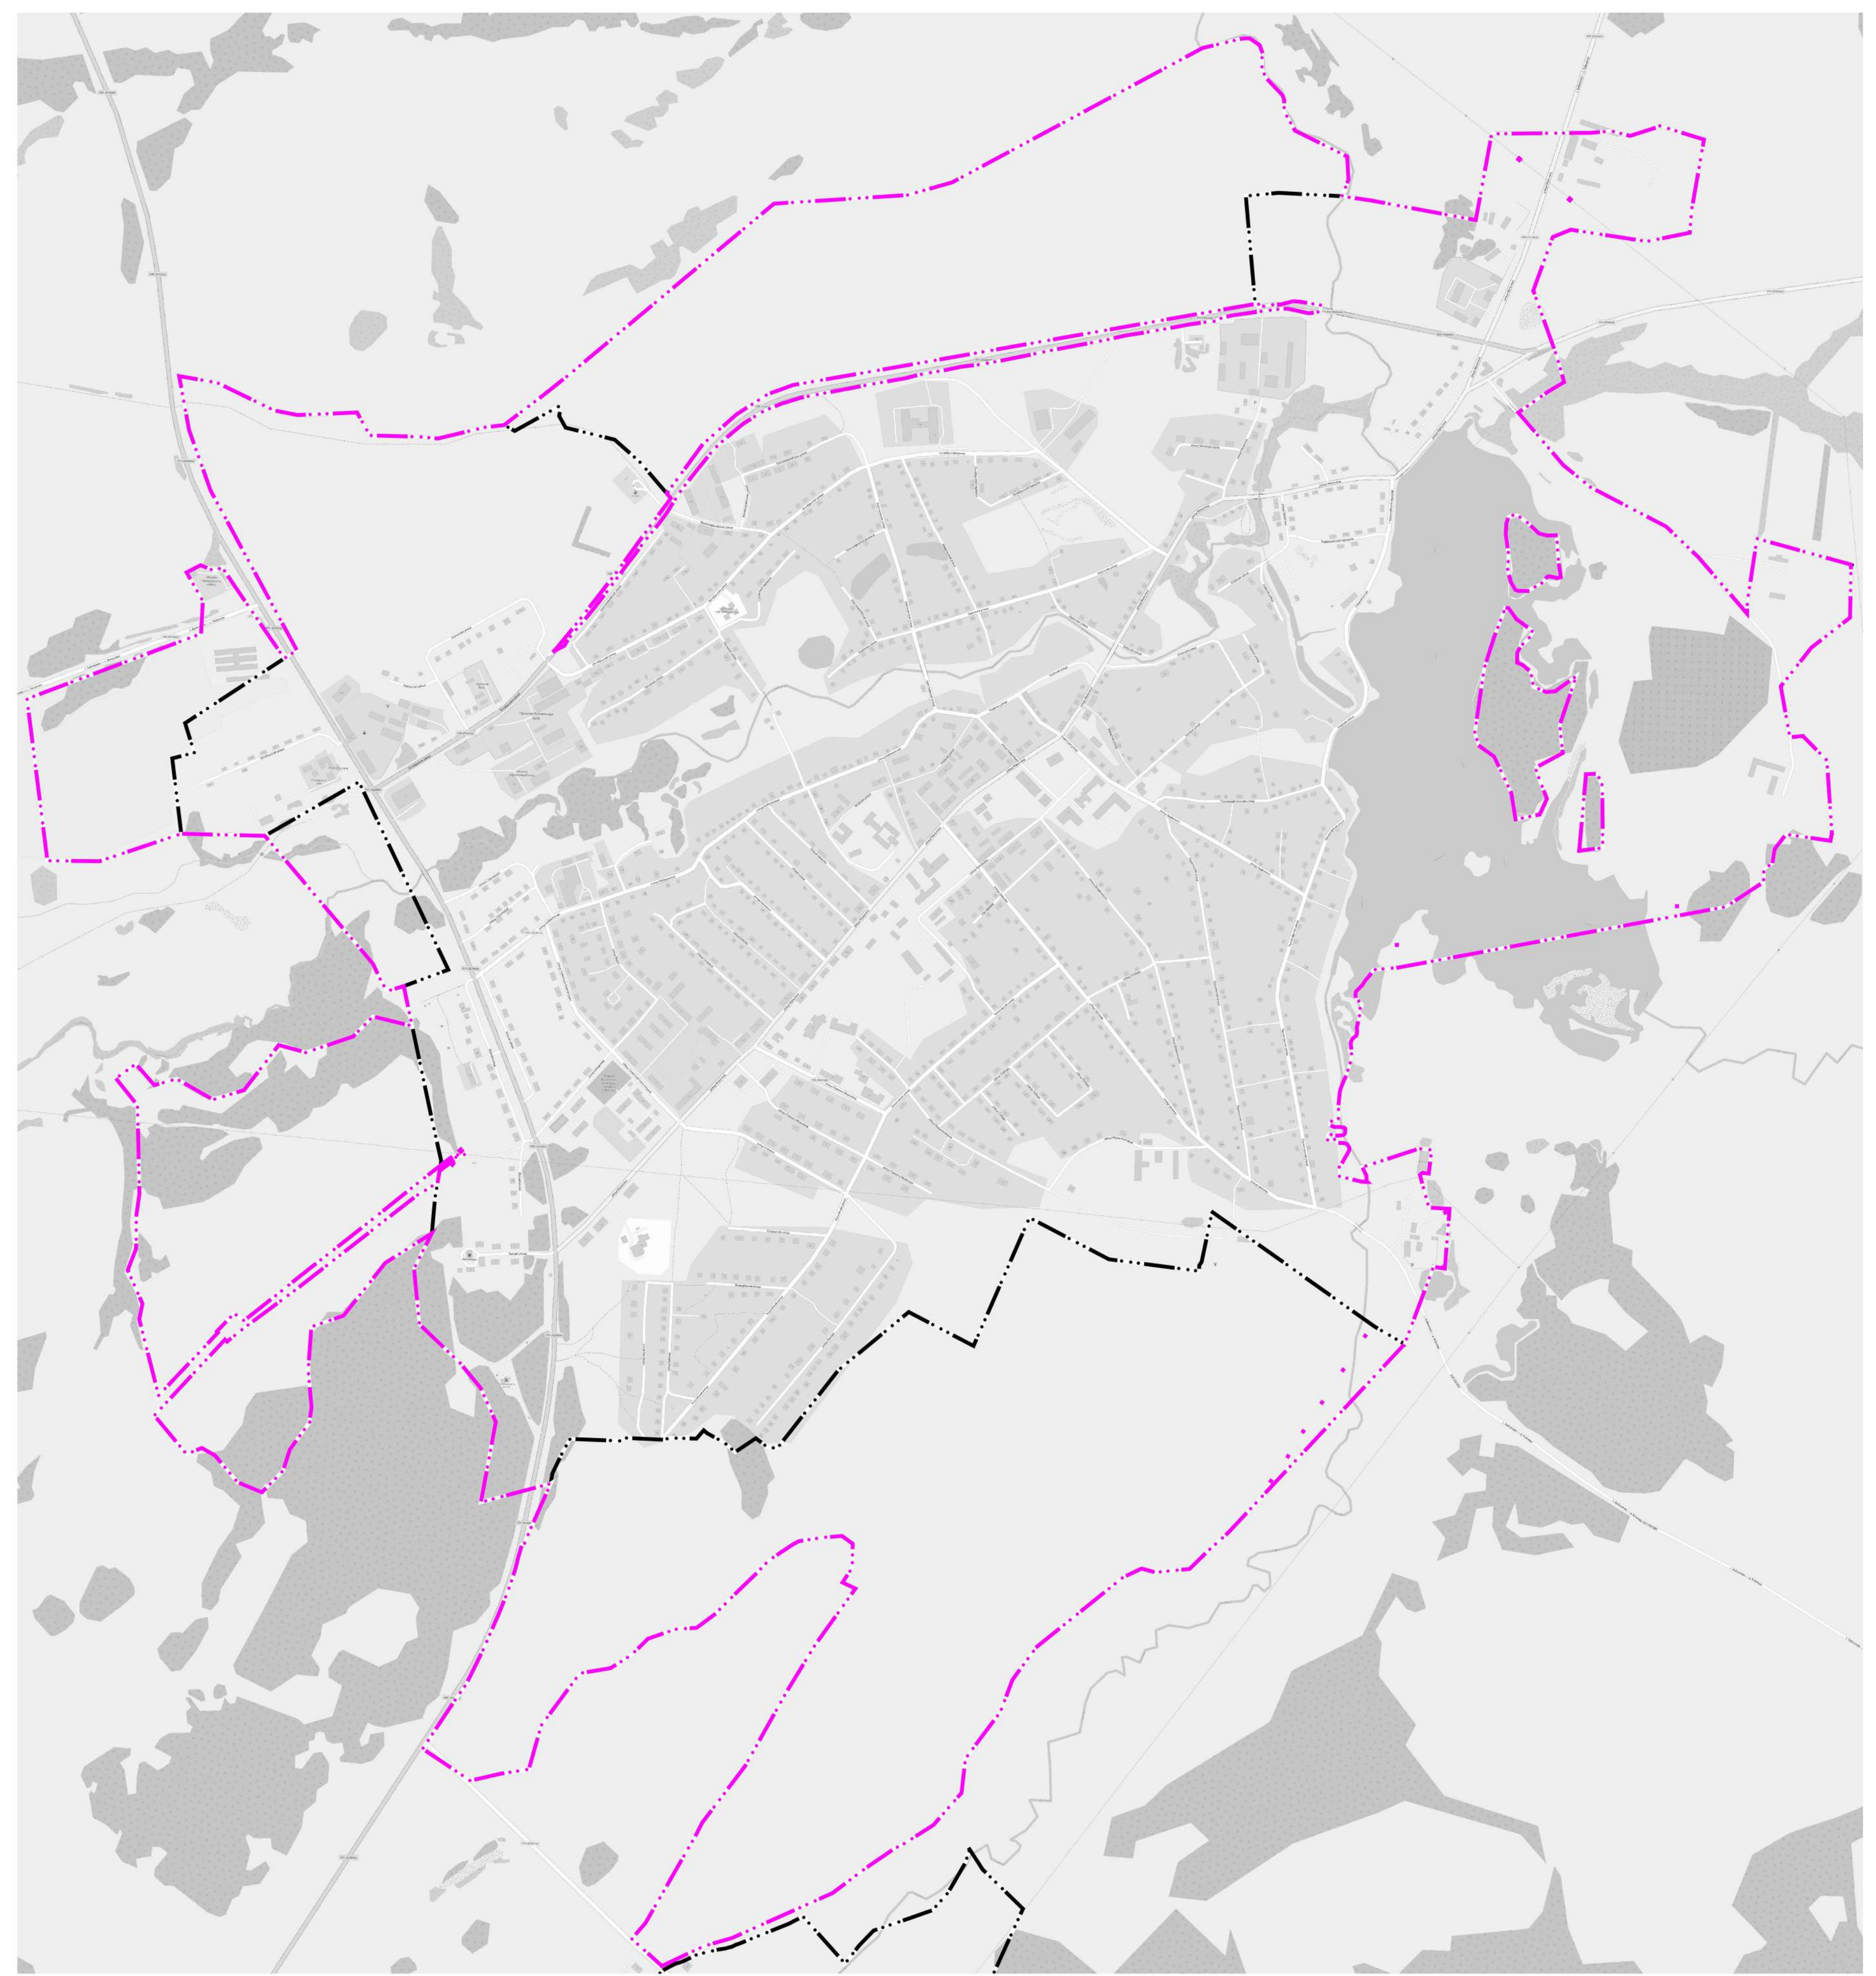

**УСЛОВНЫЕ ОБОЗНАЧЕНИЯ**

- Границы субъектов РФ, МО, населенных пунктов
- Границы единиц административно-территориального деления Российской Федерации
- Граница сельского поселения. Существующая
- Граница населенного пункта. Планируемая
- Граница населенного пункта. Существующая

						№605/2021 от 20.04.2021г.			
						Байкаловское сельское поселение			
<b>Изм.</b>	<b>Кол.ч.</b>	<b>Лист</b>	<b>№ док.</b>	<b>Подп.</b>	<b>Дата</b>	Генеральный план Карта границ населенных пунктов	<b>Страниц</b>	<b>Лист</b>	<b>Листов</b>
Разраб.		Мокерова			12.21		ТП	1	1
Проверил		Рычков			12.21				
<b>Н.контр.</b>		Ширяев			12.21	Село Байкалово Масштаб 1:10000	ООО "Кадстровый Центр"		
<b>Директор</b>		Рычков			12.21				